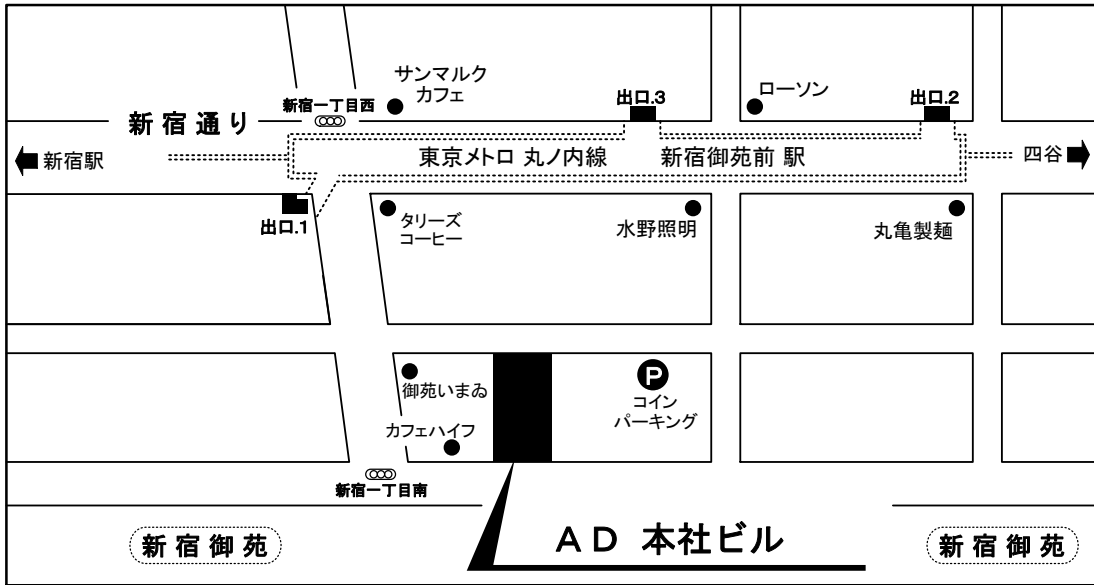

本社ビルのご案内

住所：〒160-8429 東京都新宿区新宿一丁目 6 番 3 号

電話：03-3350-3111 (代表)

アクセス：東京メトロ丸ノ内線 新宿御苑前駅 1番出口 徒歩1分