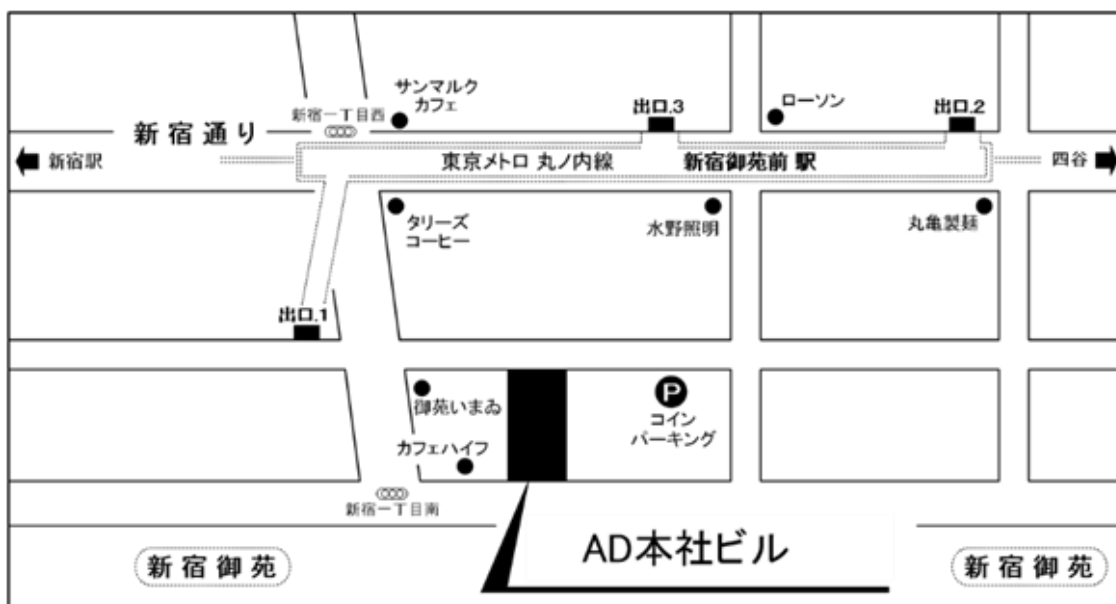

本社ビルのご案内

AD本社ビル

住 所：〒160-8429 東京都新宿区新宿一丁目6番3号

電 話：03-3350-3111 (代表)

アクセス：東京メトロ丸ノ内線 新宿御苑前駅 1番出口 徒歩1分